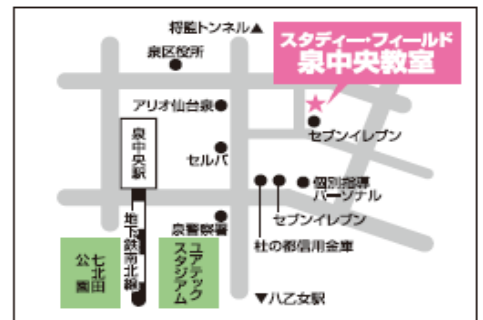

新中1スタートダッシュゼミ(6年)【算数(数学)・国語・社会・理科・英

学校では
わからない
自分の実力

中学生

中2・1→学校内容の総復習&テストで自分の実力がわかります！

これまで学習した教科書内容の総復習を行い、最終日に模擬テストを行います。生徒一人一人の理解度に合わせ、基礎から応用力まで養います。

泉区周辺には多くの中学校がありますが、学校によってレベルも進学実績も異なります。学校内だけではわからない自分の本当の実力をはかる絶好の機会です！ぜひお試しください!!

費用:初めての方は講習費0円!!(教材費・模試費別途)

日程:教室にお問い合わせください。特に小学生はご希望に合わせて日程変更可能です。お早めにご連絡ください。

集団
指導

学習塾 スタディー・フィールド

Study Field

お問い合わせはお電話、またはインターネットで!!

tel. 022-371-5163

●受付時間:月曜~土曜 14:00~21: 日曜・祝日はお休みとさせていただきます。

webからも申し込みできます。 [スタディー・フィールド](http://www.study-f.com) <http://www.study-f.com>

スタディー・フィールド
個別指導パーソナル

泉中央教室

〒981-3133 仙台市泉区泉中央3丁目10-2 櫻井ビル1F