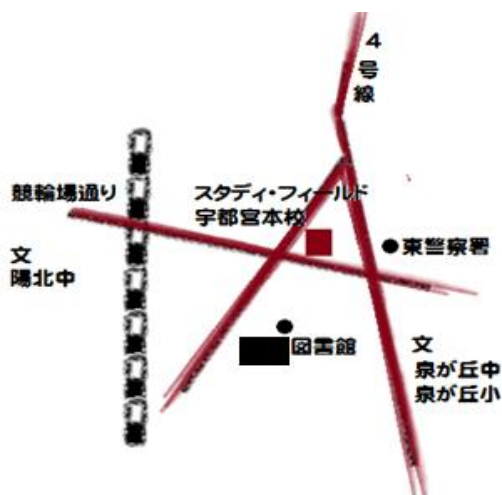

スタディーフィールド宇都宮本校

TEL：028-664-3848 FAX：028-664-3843

メール：utsunomiya-honko@people-corp.jp

アクセス：

校舎前の様子