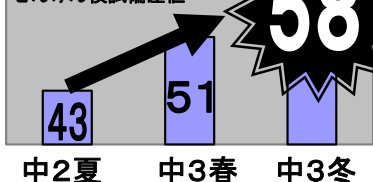

夏期講習会と同時に入会がオススメ!!

転塾・母子家庭割・各種割引アリ

学年順位・評定による特待生制度アリ

超早割!! 夏期講習会 受講料
6月2日(日)までお申込みいただくと
個別指導80分×4回コース+模試費・テキスト代無料

1980円 (税込)

さらに、講習会参加者の同時入会特典は...

6月30日(日)までお申込みいただくと

入会金 + 月謝

(通常22000円) (入会月1ヶ月)

前期プリント費
教材費(1教科分)

無料!!

中3になる前の準備で志望校が決まる!!

早期の入会で合格率が大幅アップ!!

中3男子 5教科合計

ぜんけん模試偏差値

58

志望校(合格率) C(30%) → A(80%)
宮城野高校 普通科 努力圏 安全圏

各教科、中学1・2年生の内容が入試に頻出。中学2年生の今の時期から、受験勉強を始めることによって、中3からの伸び幅が違ってきます。まずは、夏期講習会で、学力の土台となる中1・2年の内容を総復習。特に英語・数学は積み重ねが必要です。この時期に復習を意識して勉強することが大切です。

5教科全て、個別指導で面倒見ます!!

ぜんけん模試 ～5教科アップの実際～