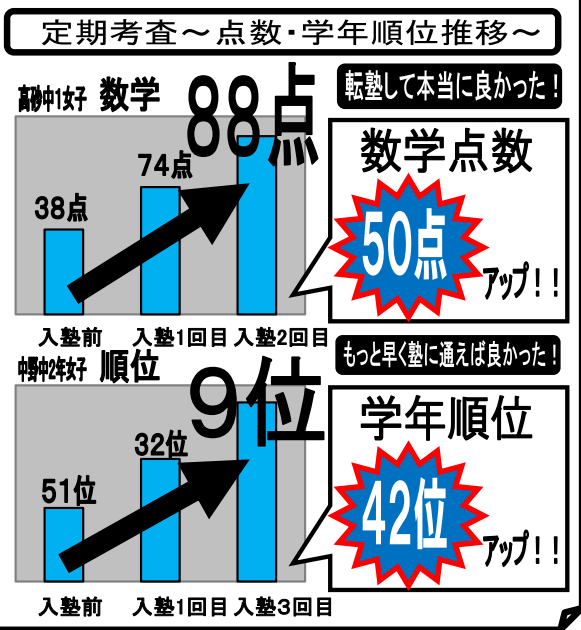

個別指導パーソナル
高砂教室は

志望校合格の決め手は内申点アップに在り!!

定期考査の点数・学年順位を着実に

入塾から短期間でここまで点数・順位が伸びます!!

上げます!!

実力は早い者勝ち

成績アップ現在進行中!!

夏期講習生 募集中

夏期講習会と同時に入会がオススメ!!

転塾・母子家庭割・各種割引アリ

学年順位・評定による特待生制度アリ

超早割!! 夏期講習会 受講料
6月2日(日)までお申込みいただくと
個別指導80分×4回コース+模試費・テキスト代無料

1980円 (税込)

さらに、講習会参加者の同時入会特典は...

6月30日(日)までお申込みいただくと

入会金 + 月謝

(通常22000円) (入会月1ヶ月)

前期プリント費
教材費(1教科分)

無料!!

中3になる前の準備で志望校が決まる!!

早期の入会で合格率が大幅アップ!!

中3男子 5教科合計

ぜんけん模試偏差値

58