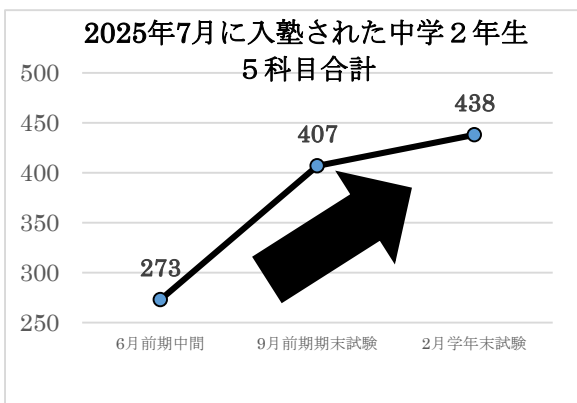

2026 年学年末試験 結果速報！

入塾後の成績上昇者

入塾後

合計点数

165 点 アップ

Congratulations!

入塾後

合計点数

56 点 アップ

今回のテストの成績上位者

【泉が丘中2年】

学年 5 位 学年 7 位

学年 8 位

Congratulations!

【陽北中2年】

男子 10 位

今回のテストの高得点

【泉が丘中1年】

英語 98点 国語 94点

【陽北中1年】

数学 95点

【泉が丘中2年】

社会 100点 数学 98点

社会 98点 数学 96点