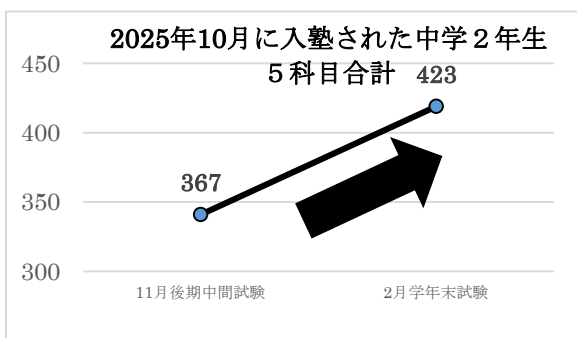

2026 年学年末試験 結果速報！

入塾後の成績上昇者

入塾後

合計点数

165 点 アップ

Congratulations!

入塾後

合計点数

56 点 アップ

今回のテストの成績上位者

【泉が丘中2年】

学年 5 位 学年 7 位

学年 8 位

Congratulations!

【陽北中2年】

男子 10 位

今回のテストの高得点

【泉が丘中1年】

英語 98点 国語 94点

【陽北中1年】

数学 95点

【泉が丘中2年】

社会 100点 数学 98点

社会 98点 数学 96点