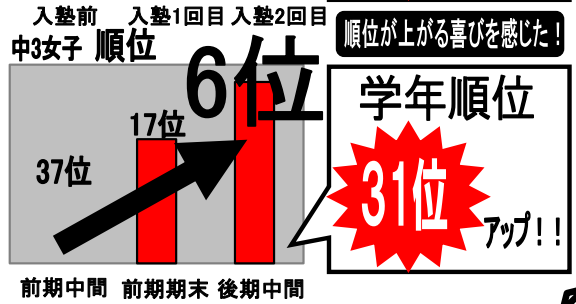

個別指導パーソナル

荒井教室は

情熱指導

志望校合格の決め手は内申点アップに在り!!

定期考査の点数・学年順位を着実に

入塾から短期間でここまで点数・順位が伸びます!!

上げます!!

一直線!!

定期考査～点数・学年順位推移～

冬期講習生 募集中

冬期講習会と同時に入会がオススメ!!

転塾・母子家庭割・各種割引アリ

学年順位・評定による特待生制度アリ

冬期講習会受講料

個別指導3回+教材費

4400円

※模試のみの場合、模試を受けない場合は除外

さらに、12/29までの入会特典は...

入会金 無料!! 月謝 無料!!

(通常22000円)

(入会月1ヶ月)

中3になる前の準備で志望校が決まる!!

早期の入会で合格率が大幅アップ!!

中3男子 5教科合計