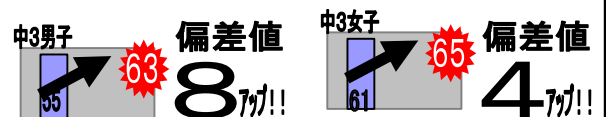

中3になる前の準備で志望校が決まる!!

早期の入会で合格率が大幅アップ!!

中3男子 5教科合計

志望校(合格率) C(30%) → A(80%)

多賀城高校 普通科 努力圏 安全圏

各教科、中学1・2年生の内容が入試に頻出。中学2年生の今の時期から、受験勉強を始めることによって、中3からの伸び幅が違ってきます。まずは、春期講習会で、学力の土台となる中1・2年の内容を総復習。特に英語・数学は積み重ねが必要です。この時期に復習を意識して勉強することが大切です。

5教科全て、個別指導で面倒見ます!!

ぜんげん模試 ～5教科アップの実際～

中2夏 中311月

中3男子

偏差値

49

7

中2夏 中311月