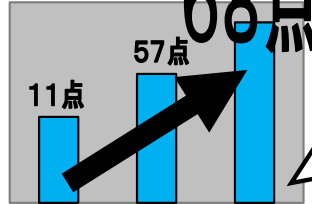

個別指導パーソナル

高砂教室は

情熱指導

志望校合格の決め手は内申点アップに在り!!

定期考査の点数・学年順位を着実に

入塾から短期間でここまで点数・順位が伸びます!!

上げます!!

一直線!!

定期考査～点数・学年順位推移～

中2男子 数学 68点

もっと早く塾に通えば良かった!

数学点数

57点 アップ!!

入塾前 入塾1回目 入塾2回目

中3女子 順位 14位

塾を替えて本当に良かった!

学年順位

38位 アップ!!

入塾前 入塾1回目 入塾2回目

夏期講習生 募集中

夏期講習会と同時に入会がオススメ!!

転塾・母子家庭割・各種割引アリ

学年順位・評定による特待生制度アリ

夏期講習会 受講料 (夏期チラシ参照)
7月4日(土)までお申込みいただく最大