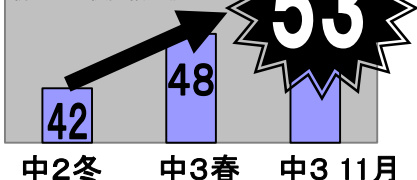

学年順位

38位 アップ!!

入塾前 入塾1回目 入塾2回目

夏期講習生 募集中

夏期講習会と同時に入会がオススメ!!

転塾・母子家庭割・各種割引アリ

学年順位・評定による特待生制度アリ

夏期講習会 受講料 (夏期チラシ参照)
7月4日(土)までお申込みいただく最大

3000 円引き

※模試のみの場合、模試を受けない場合は除外

さらに、講習会参加者の同時入会特典は...

入会金 無料!! 月謝 無料!!

(通常22000円)

(入会月1ヶ月)

中3になる前の準備で志望校が決まる!!

早期の入会で合格率が大幅アップ!!

中3男子 5教科合計

新みやぎ模試偏差値

志望校(合格率) C(30%) → A(80%)

多賀城高校 普通科 努力圏 安全圏

各教科、中学1・2年生の内容が入試に頻出。中学2年生の今の時期から、受験勉強を始めることによって、中3からの伸び幅が違ってきます。まずは、夏期講習会で、学力の土台となる中1・2年の内容を総復習。特に英語・数学は積み重ねが必要です。この時期に復習を意識して勉強することが大切です。

5教科全て、個別指導で面倒見ます!!

新みやぎ模試 ～5教科アップの実際～

中2夏 中311月

中2夏 中311月

中2夏 中311月

中2夏 中3冬

他にも多数の成績アップ者がいます。

無料体験授業随時受付中!!

詳しくはお電話にて。お気軽にご連絡下さい。