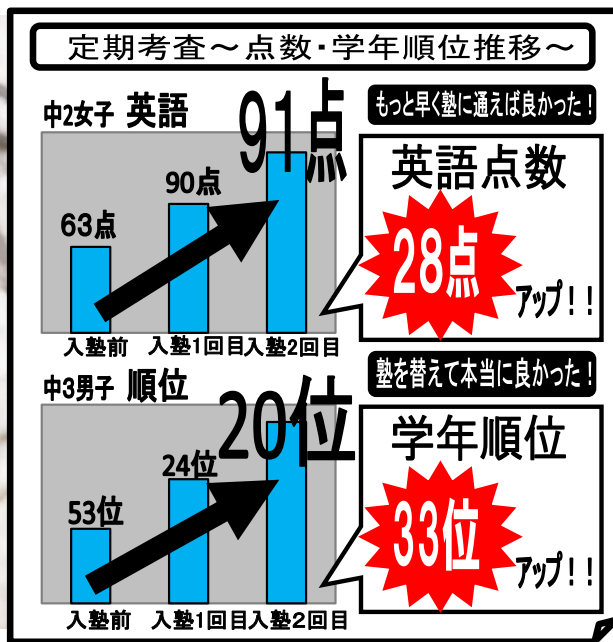

志望校合格の決め手は内申点アップに在り!!

入塾から短期間でここまで点数・順位が伸びます!

個別指導パーソナル

泉中央教室は

成績UP!

現在進行中!!

春期講習生 募集中

春期講習会と同時に入会がオススメ!!

転塾・母子家庭割・各種割引アリ

学年順位・評定による特待生制度アリ

早割!! 春期講習会受講料

2月26日(日)までお申込みください

2000円 + テキスト代 無料

※模試のみの場合、模試を受けない場合は除外

さらに、講習会参加者の同時入会特典は...

入会金 **無料!!** 月謝 **無料!!**

(通常22000円)

(入会月1ヶ月)

早期の準備で志望校が決まる!!

早期の入会で合格可能性が大幅アップ!!

中3男子 5教科合計

ぜんげん模試偏差値

志望校(合格率) C(40%) → A(80%)  
泉高校 普通科 努力圏 安全圏

各教科、中学1・2年生の内容から入試に頻出! 早期から受験を意識した準備を始めることによって、内申点の確保と中3での伸び幅が違ってきます。まずは、春期講習会で、学力の土台となる中学1・2年の内容を復習しましょう。特に英語・数学は積み重ねが必要です。この時期に復習を意識して勉強することが大切です。