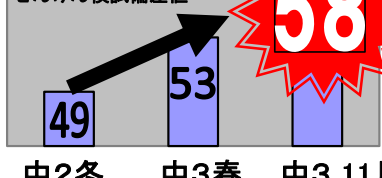

(通常22000円)

(入会月1ヶ月)

早期の準備で志望校が決まる!!

早期の入会で合格可能性が大幅アップ!!

中3男子 5教科合計

ぜんげん模試偏差値

志望校(合格率) C(40%) → A(80%)  
泉高校 普通科 努力圏 安全圏

各教科、中学1・2年生の内容から入試に頻出! 早期から受験を意識した準備を始めることによって、内申点の確保と中3での伸び幅が違ってきます。まずは、春期講習会で、学力の土台となる中学1・2年の内容を復習しましょう。特に英語・数学は積み重ねが必要です。この時期に復習を意識して勉強することが大切です。

5教科全て、面倒見ます!!

ぜんげん模試 ～5教科アップの実際～

他にもたくさん成績アップ者がいます。

無料体験授業随時受付中!!

詳しくはお電話にて。お気軽にご連絡下さい。

個別指導 Personal

TEL: 022-722-8154(総合受付)

■仙台市泉区泉中央4丁目3-2 コルテシア1F  
■受付時間 火～土 12:00～21:00※日・祝日はお休み  
URL: <http://www.study-f.com/>