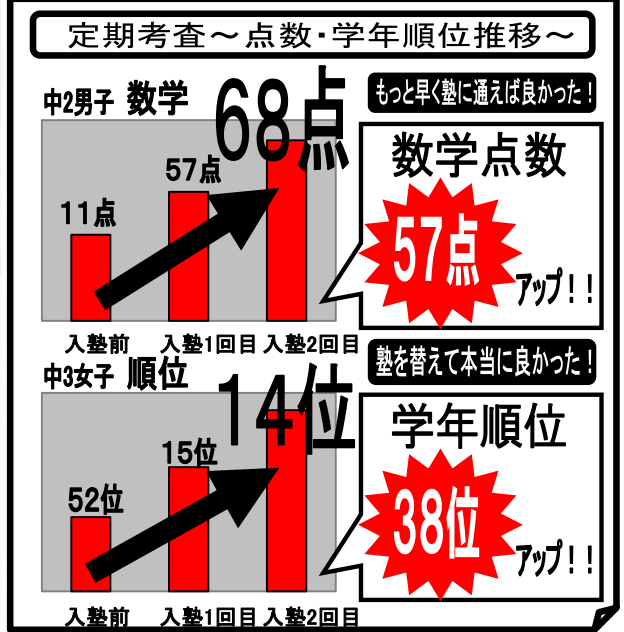

個別指導パーソナル

高砂教室は

情熱指導

一直線!!

志望校合格の決め手は内申点アップに在り!!

定期考査の点数・学年順位を着実に

上げます!!

入塾から短期間でここまで点数・順位が伸びます!!

冬期講習生 募集中

冬期講習会と同時に入会がオススメ!!

転塾・母子家庭割・各種割引アリ

学年順位・評定による特待生制度アリ

冬期講習会 受講料 (冬期チラシ参照)

12月14日(土)までお申込みください

1000円引き

(12月14日締切)

※模試のみの場合、模試を受けない場合は除外

さらに、講習会参加者の同時入会特典は...

入会金 無料!! 月謝 半額!!

(通常22000円)

(入会月1ヶ月)

中3になる前の準備で志望校が決まる!!

早期の入会で合格率が大幅アップ!!

中3男子 5教科合計