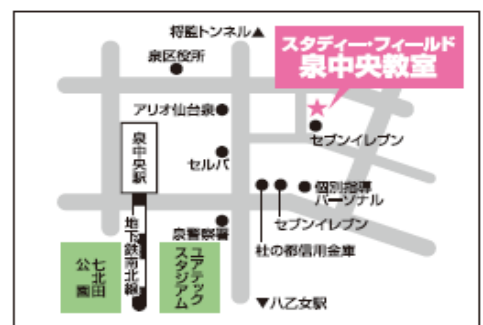

詳細は下記までご連絡ください!!

集団
指導

学習塾 スタディー・フィールド

Study Field

お問い合わせはお電話、またはインターネットで!!

tel. 022-371-5163

●受付時間:月曜～土曜 14:00～21:00 日曜・祝日はお休みとさせていただきます。

webからも申し込みできます。 <http://www.study-f.com>

スタディーフィールド
個別指導パーソナル 泉中央教室

〒981-3133 仙台市泉区泉中央3丁目10-2 櫻井ビル1F

ホームページをリニューアルしました!こちらからご覧ください!!