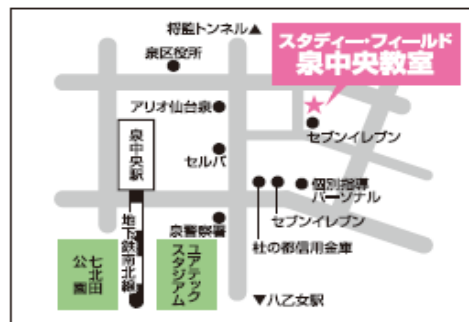

土日の2日間で5教科の予想問題テストを実施します。各学校の傾向を踏まえたオリジナル問題です。

※1日だけの参加も可能です。時間帯など詳細は教室までお問い合わせください。

集団指導 Study Field

お問い合わせはお電話、またはインターネットで!!

tel. 022-371-5163

●受付時間:月曜～土曜 14:00～21:00 | 日曜・祝日はお休みとさせていただきます。

webからも申し込みできます。スタディーフィールド 検索 <http://www.study-f.com>

スタディーフィールド 個別指導パーソナル 泉中央教室

〒981-3133 仙台市泉区泉中央3丁目10-2櫻井ビル1F

新規クラス
開講

七北田中2専用クラス

8/22(火) 期末テスト対策授業からスタート!!

現在の中学1年生が高校入試を迎えるころには入試制度が大きく変更になり、前期選抜が廃止され1本化される可能性が高いです。しかし、現在の中学2年生が受験する平成31年度高校入試までは現行の流れとなります。当日のテストの点数も重要ですが、特に前期選抜での合格を目指す場合は中学3年間の評定が大切となります。