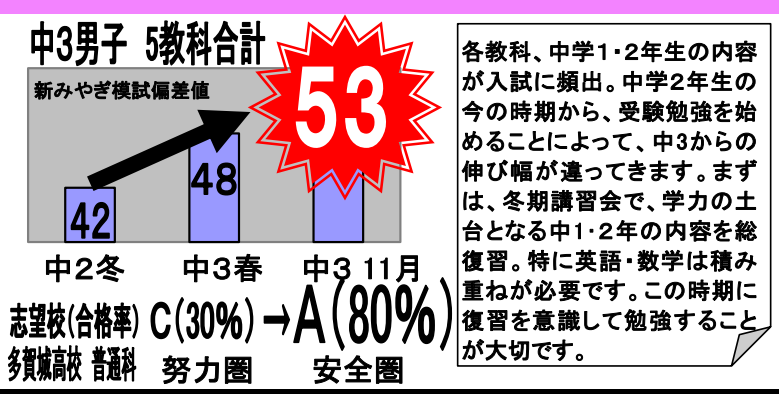

# 春期講習生 募集中

春期講習会と同時に入会がオススメ!!

- 転塾・母子家庭割・各種割引アリ
- 学年順位・評定による特待生制度アリ

さらに、講習会参加者の同時入会特典は...

**入会金 無料!! + 月謝 半額!!**  
(通常22000円) (3月・4月)

中3になる前の準備で志望校が決まる!!  
早期の入会で合格率が大幅アップ!!

5教科全て、個別指導で面倒見ます!!  
新みやぎ模試 ～5教科アップの実際～