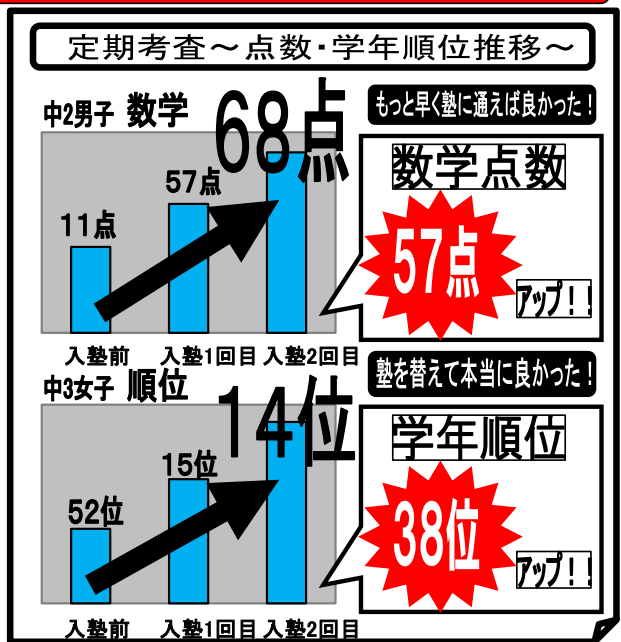

個別指導 パーソナル  
高砂教室は

志望校合格の決め手は内申点アップに在り!!  
定期考査の点数・学年順位を着実に **上げます!!**  
入塾から短期間でここまで点数・順位が伸びます!!

# 春期講習生 募集中

春期講習会と同時に入会がオススメ!!

- 転塾・母子家庭割・各種割引アリ
- 学年順位・評定による特待生制度アリ

さらに、講習会参加者の同時入会特典は...

**入会金 無料!! + 月謝 半額!!**  
(通常22000円) (3月・4月)

中3になる前の準備で志望校が決まる!!  
早期の入会で合格率が大幅アップ!!

5教科全て、個別指導で面倒見ます!!  
新みやぎ模試 ～5教科アップの実際～