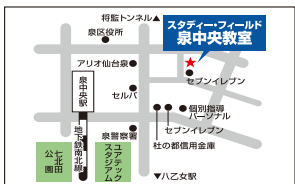

合格おめでとう! 今年も大輪の花が咲きました。
※スタディー・フィールドグループ全体の合格実績です。

仙台第二高校 5名	仙台第一高校 16名
仙台第三高校 23名	宮城第一高校 16名
仙台二華高校 6名	仙台向山高校 6名
泉館山高校 16名	仙台南高校 16名
宮城野高校 12名	泉高校 32名
仙台三桜高校 10名	多賀城高校 23名
仙台東高校 5名	白石高校 26名
宮城工業高校 11名	仙台工業高校 3名
仙台高校 18名	富谷高校 30名
名取北高校 13名	仙台商業高校 15名
仙台西高校 9名	その他多数合格!

お電話、またはWEBから何でもお気軽にご相談ください!

学習塾 スタディー・フィールド

Study Field

お電話でのお申込みは

tel.022-722-8159

- 受付時間:月曜12:00~21:00 火曜~土曜10:00~21:00
- 日曜・祝日は、お休みとさせていただきます。

スタディー・フィールド 泉中央教室
〒981-3133 仙台市泉区泉中央3丁目10-2 櫻井ビル1F

スタディー・フィールド 新富谷教室
〒981-3341 富谷市成田4丁目28-5

スタディー・フィールド 新田東教室
〒983-0039 仙台市宮城野区新田東1丁目18-1-2F

スタディー・フィールド もみじヶ丘教室
〒981-3622 宮城県黒川郡大和町もみじヶ丘3丁目35-4

スタディー・フィールド 泉パークタウン教室
〒981-3203 仙台市泉区高森1丁目1-189 高森ショッピングプラザ南館1階1-0

webから24時間いつでもお申込みできます。
<http://www.study-f.com>

スタディー・フィールド 検索