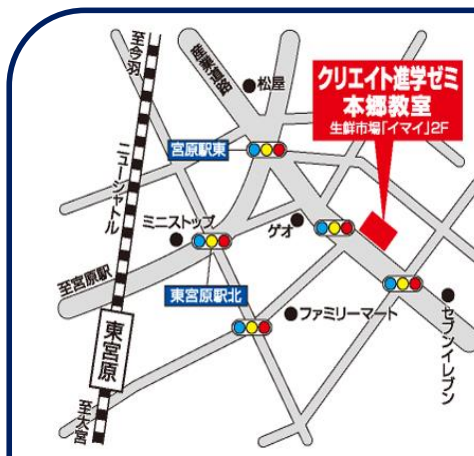

新中1 (数・国・英) 13:00~15:10
新中2 (数・国・英) 17:00~19:20
新中3 (数・国・英) 19:40~22:00

春期講習から継続して入会すると...

(4月7日(金) までに入会手続き完了の方)

入会特典

入会金(22,000円)が**無料**

通常授業料 **1か月分無料**

満席になり次第
受付締め切りとなります。
※新中3Sクラスは残り1席です。
新中3Aクラスは満席です。