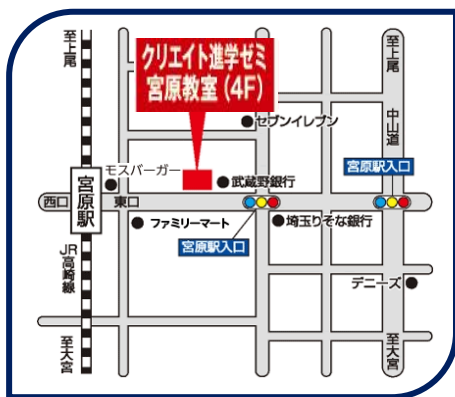

選抜Sクラス	若干名受付
標準Aクラス	締切

ホームページ メールアドレス

クリエイト進学ゼミ 宮原教室
TEL 048-662-8911
FAX 048-662-8912
メール c-zemi@people-corp.jp