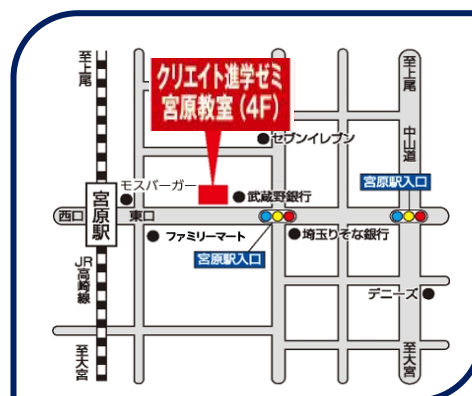

クリエイト進学ゼミ 宮原教室
TEL 048-662-8911
FAX 048-662-8912
メール c-zemi@people-corp.jp