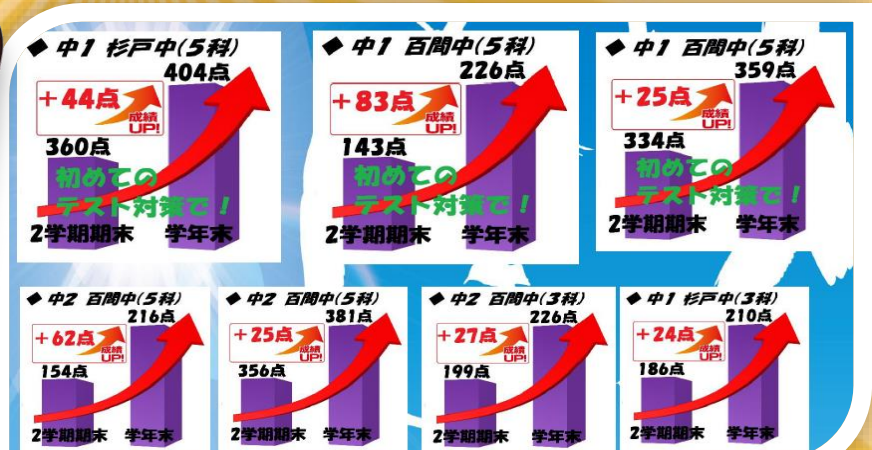

◆全受験生中
第一志望合格率 **合格**
89%を達成！
すべて、宮代教室1期生のみの結果です！
みなさん、よく頑張りました！！！！

◆ 2019年度・SFグループ合格実績！！！！

◆ 県立最難関校
浦和・一女・大宮 **合格**
合計 8名合格！

◆ 県立難関・上位校
春日部・不動岡など **合格**
合計 27名合格！

◆ 地域人気高校
杉戸・久喜・鷲宮 **合格**
久喜北陽 合計 6名合格！

② 定期テスト対策講座

— 得点UPで内申点を増やそう！ —

どうすれば定期テストの得点を取れるかは、“あるもの”のやり方で大きく変わります。

そのやり方や、勉強のスケジュール、勉強の仕方を徹底的に叩き込みます。今までの実績が、その答えです！！！！

◆ 高得点・学年1位も登場！
5教科 450点超も登場！！！！
400点台も続々と！！！！
中2 須賀中 学年末・学年1位
期末に続き、連続首位維持！
中1 杉戸東中 学年末・学年3位
期末に続き、ベスト3入り！