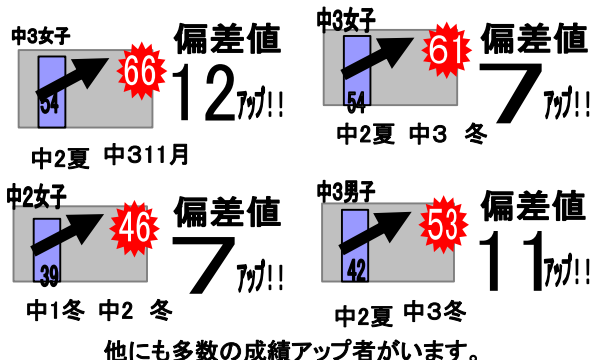

さらに、講習会参加者の同時入会特典は...

入会金 無料!!
(通常22000円)

月謝 無料!!
(入会月1ヶ月)

中3になる前の準備で志望校が決まる!!

早期の入会で合格率が大幅アップ!!

中3女子 5教科合計

ぜんけん模試偏差値

志望校(合格率) C(40%) → A(80%)

仙台三桜高校 普通科 努力圏 安全圏

各教科、中学1・2年生の内容が入試に類出。中学2年生の今の時期から、受験勉強を始めることによって、中3からの伸び幅が違ってきます。まずは、春期講習会で、学力の土台となる中1・2年の内容を総復習。特に英語・数学は積み重ねが必要です。この時期に復習を意識して勉強することが大切です。

5教科全て、個別指導で面倒見ます!!

ぜんけん模試 ~5教科アップの実際~

無料体験授業随時受付中!!