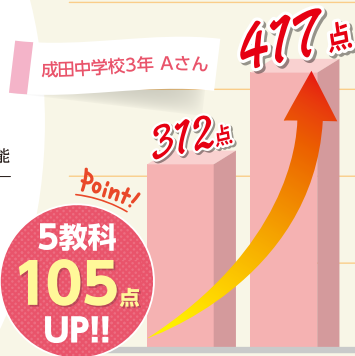

新規開校キャンペーン

春期講習会+新学期からの通塾生募集!

春期講習会 3月25日(月)~4月6日(土)

受講料無料で80分×3回の個別指導 ※模試+教材費500円(税込)で受講可能

新学期スタートダッシュ応援

4月9日(火)~4月27日(土)

80分×2回の無料体験授業 ※上記、春期講習会へ参加された方は受講不可

スタディー・フィールドグループ Get Better Grades

通塾生の成績UP事例

私はテストで高得点を取るために塾に入りました。勉強時間が伸びれば伸びるほど問題を見るだけで自然と答えがわかるようになり、成長を実感していきました。そうしていくうちにテストの時も問題が簡単に感じるようになりました。

特に社会は点数がありえないほど上がり、ついには学級内で最高得点を取ることができました。

今後も点数をさらに上げていきたいです。

個別指導の強み

- ① 自分に合ったスケジュールで通えるため、部活動などで忙しい子でも通いやすい。
- ② 先生との距離が近く、コミュニケーションが取りやすい。
- ③ 苦手な教科のみ受講することができる。
- ④ 得意教科はさらなる得点アップで成績上位ゲット!
- ⑤ 難関校の受験へもニーズに合ったカリキュラムで対応。

1 先生1人に生徒3人の個別指導!
生徒の「わからない」を「わかってできる」まで1回80分の授業で指導します。個別指導なので曜日、時間、教科を自由に選ぶことや振替授業制度があるのもポイントです。

2 種類豊富なオプション講座!
個別指導以外に、さらなる成績アップのため学年や目的に合わせた講座をご準備しています。大幅な成績アップ者も毎年続出!

3 リーズナブルな価格設定で通いやすい!
2019年度から価格設定をリニューアル。「さらなる結果を1人1人の生徒さんに!」と小学生は5,280円、中学生は6,600円～授業を受けられます。